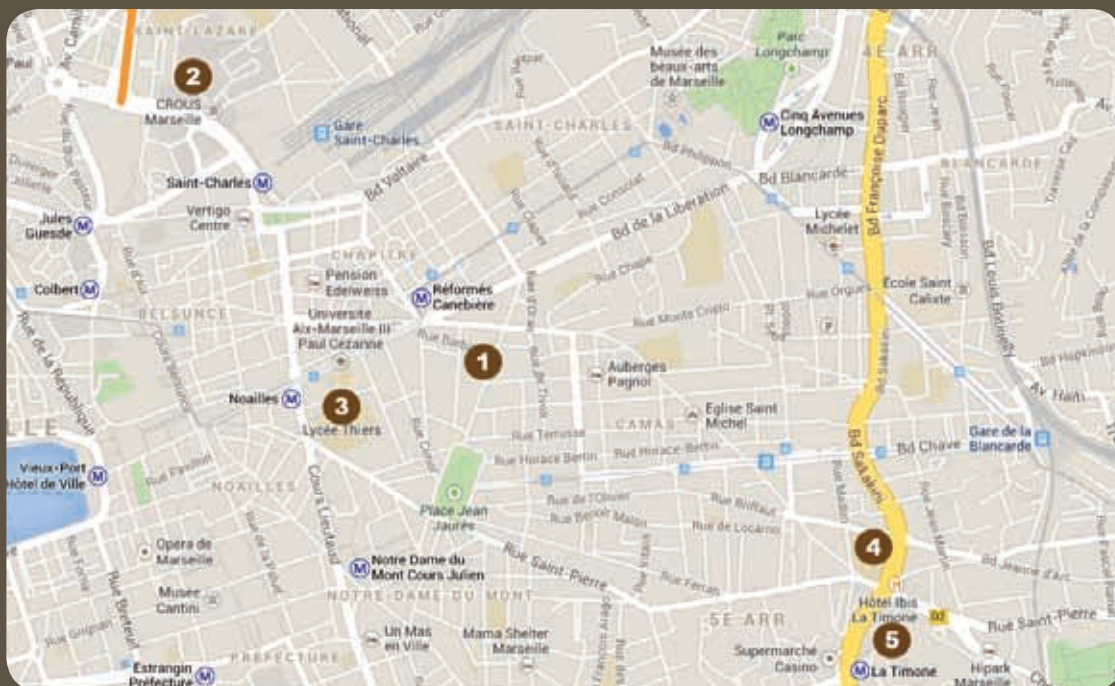

Situation

Le foyer Jean-françois Régis est idéalement placé dans le centre de la ville de Marseille à deux pas de la Canebière.

Quelques distances

La gare Saint Charles 950 m (12 mn)

Le vieux port 1400 m (16 mn)

La Plaine 450 m (6 mn)

1 - Foyer Jean-françois Régis

2 - Université Aix Marseille 1 "Saint Charles" 1300 m (17 mn)

3 - Lycée Thiers 700 m (8 mn)

4 - Lycée Marie Curie 1600 m (16 mn)

5 - Faculté de médecine "La Timone" 1800 m (21 mn)

Maison de l'étudiant – 96 la Canebière..... 600 m (6 mn)

Méτρο, tramways et bus - Réformés/Canebière 350 m (4 mn)

Les soeurs de Notre Dame de la
COMPASSION

Foyer Jean-françois Régis

50 rue Saint Sournin - 13001 Marseille