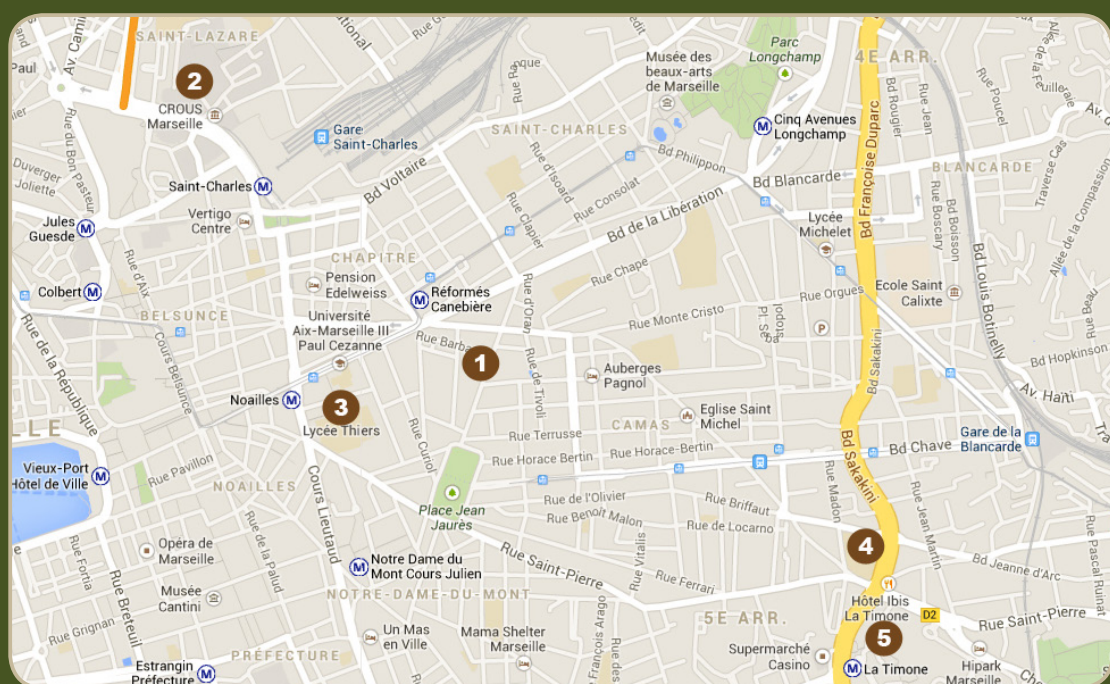

Situation

Le foyer Jean-françois Régis est idéalement placé dans le centre de la ville de Marseille à deux pas de la Canebière.

Quelques distances

La gare Saint Charles 950 m (12 mn)

Le vieux port 1400 m (16 mn)

La Plaine 450 m (6 mn)

1 - Foyer Jean-françois Régis

2 - Université Aix Marseille 1 "Saint Charles" 1300 m (17 mn)

3 - Lycée Thiers 700 m (8 mn)

4 - Lycée Marie Curie 1600 m (16 mn)

5 - Faculté de médecine "La Timone" 1800 m (21 mn)

Maison de l'étudiant - 96 la Canebière 600 m (6 mn)

Métro, tramways et bus - Réformés/Canebière 350 m (4 mn)

Les soeurs de Notre Dame de la
COMPASSION

Foyer Jean-françois Régis

50 rue Saint Sournin - 13001 Marseille